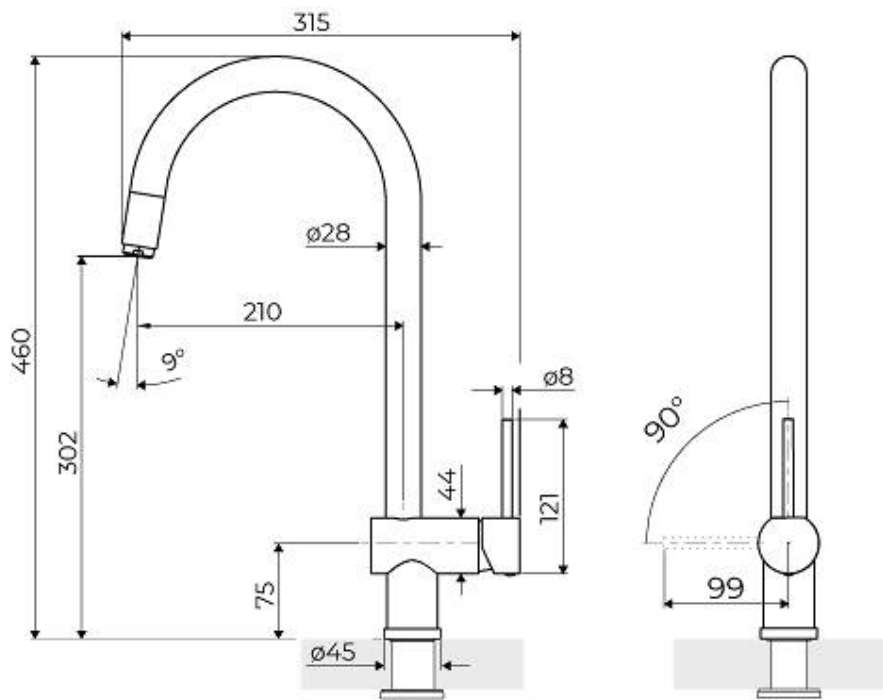

Laiton

---

Textures

Satiné

---

Angle de rotation 140°

---

Base d'appui  $\varnothing$ 45mm

---

Cartouche À disques céramiques

---

Trou mitigeur  $\varnothing$ 35mm

---

Épaisseur maximale du top 55mm

---

## DESSINS TECHNIQUES